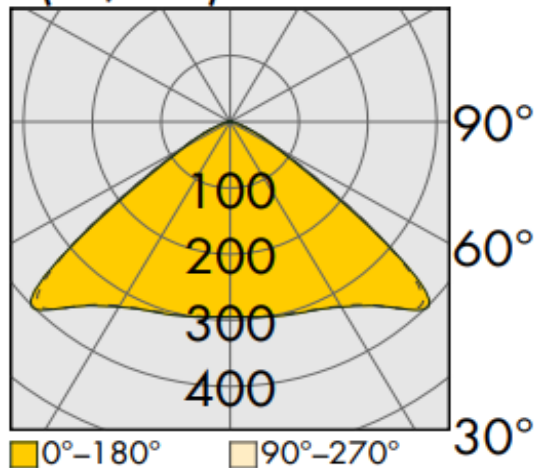

Technische Daten:

Lampenlichtstrom	18275 lm
Leuchtenlichtstrom	17360 lm
Systemeffizienz	145 lm/W
Systemleistung	120 W
Farbwiedergabeindex	80 Ra
Farbtemperatur	3000 K
Farbtoleranz	3
Lebensdauer	>36.000h (L80/B10)
UGR	25,4
Spannung	230V / 50Hz
Umgebungstemperatur	-20 ... +50 °C

Dimensionen:

Länge-L	1500 mm
Breite-B	70 mm
Höhe-H	67 mm
Gewicht	2.5 kg

LVK:

I (cd/klm)

Diese Leuchte enthält eine Lichtquelle der Energieeffizienzklasse D

Letzte Änderung: Mittwoch, 29. November 2023, technische Änderungen und Irrtümer vorbehalten